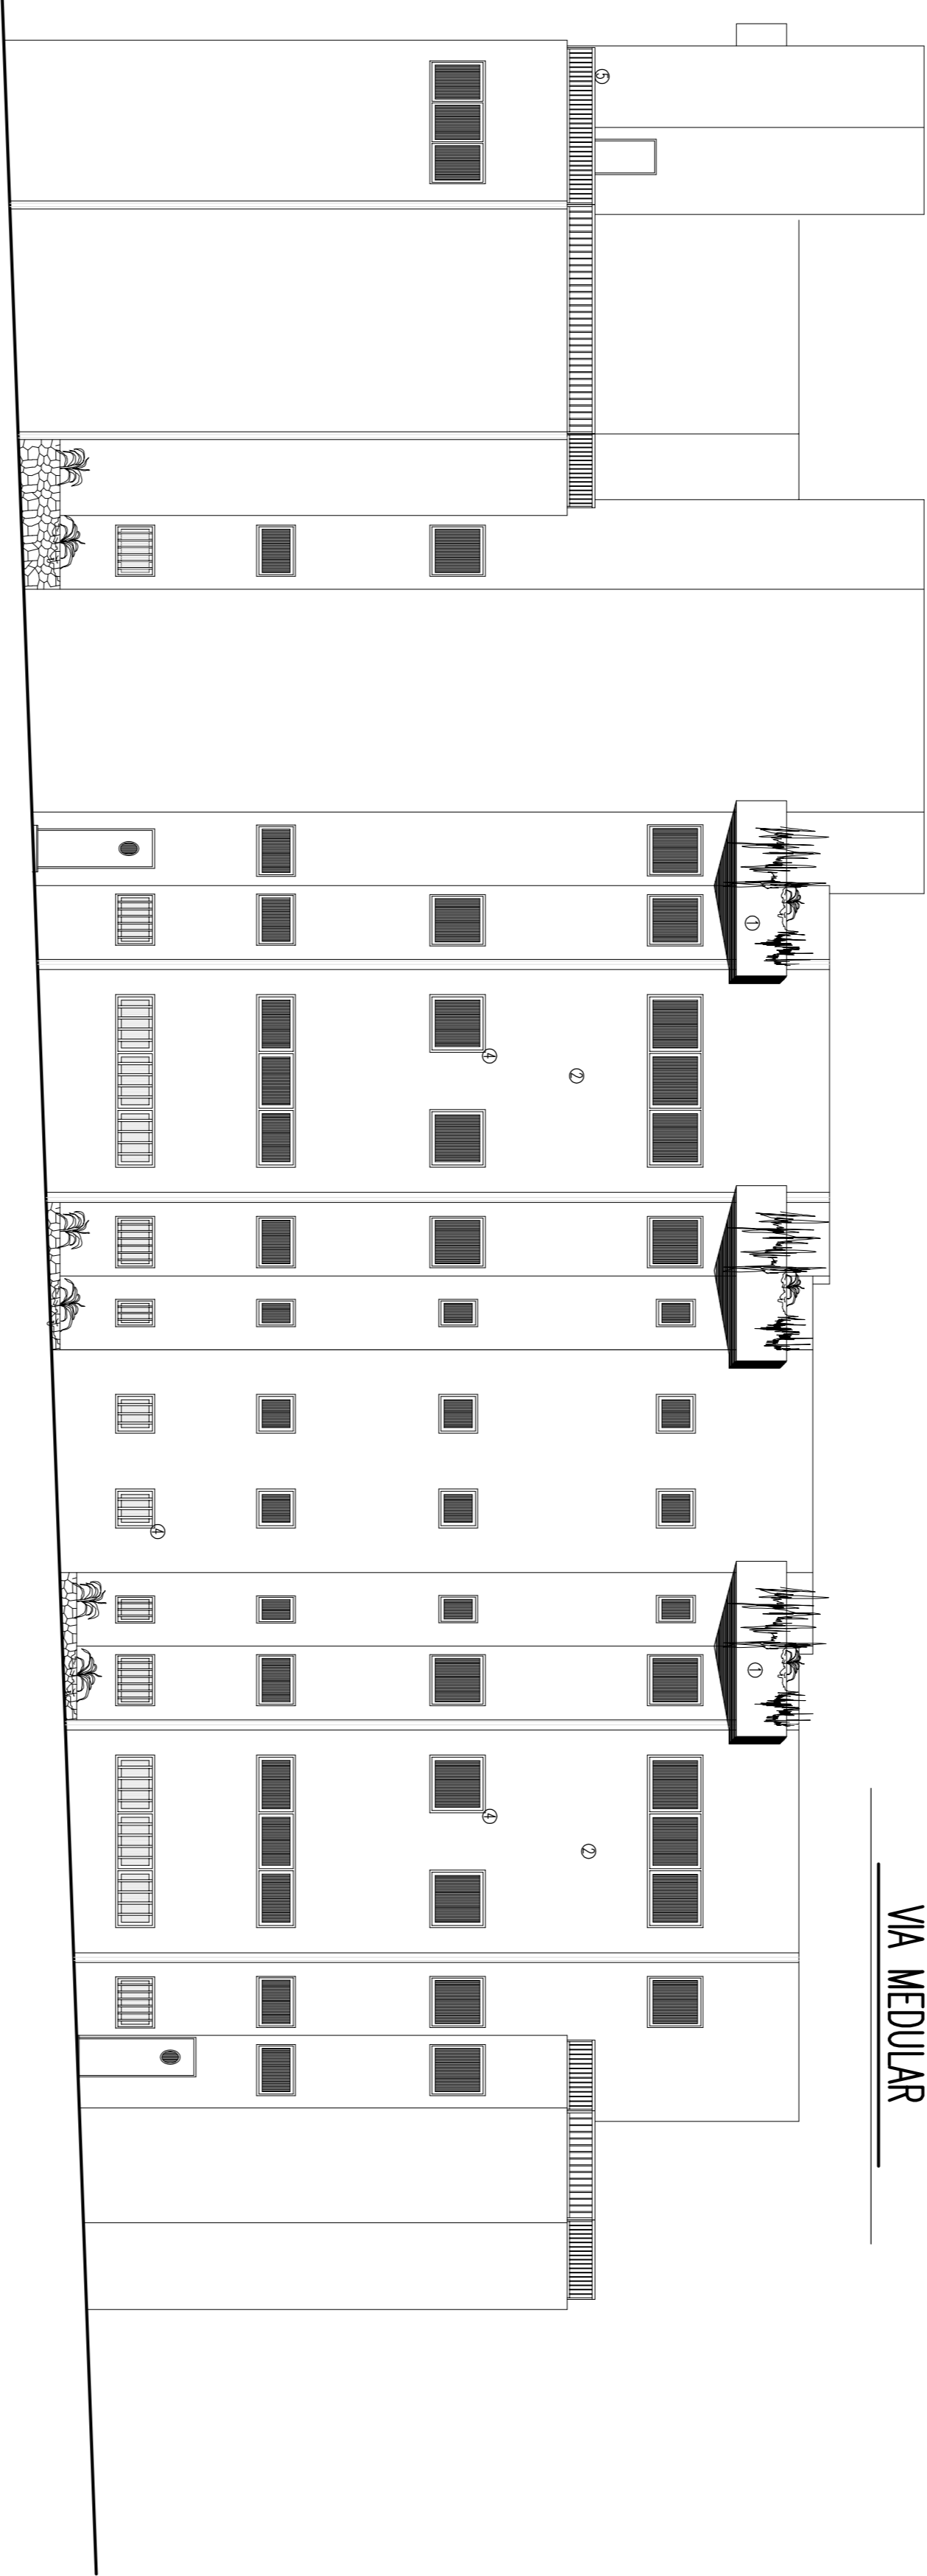

VIA MEDULAR

CALLE SANTANDER

AVENIDA GINES DE LA HOZ

- LEYENDA**
- 1 - BERSISADO Y PANTALLA COLOR BLANCO
 - 2 - BERSISADO Y PANTALLA COLOR GRAMA
 - 3 - BERNILLO Y MALLA EN COLOR NEGRO
 - 4 - BERSISADO Y PANTALLA EN COLOR NEGRO
 - 5 - OPORTUNIDAD MANTENIDO COLOR NEGRO
 - 6 - MANTENIMIENTO DE PIEDRA

PETICIONARIO:		PLANO:	
CABILDO DE LANZAROTE		ALZADOS	
HOLA NUM. 58 DE 61	ARCHIVO	CABILDO DE LANZAROTE	
REFERENCIA: CAB-98-PP-2	1400	El ARQUITECTO: -Domingo Suárez González-	
DATE. L.E.R.	PROYECTO:	MODIFICADO BIBLIOTECA INSULAR	
ESCALAS:	1:100		