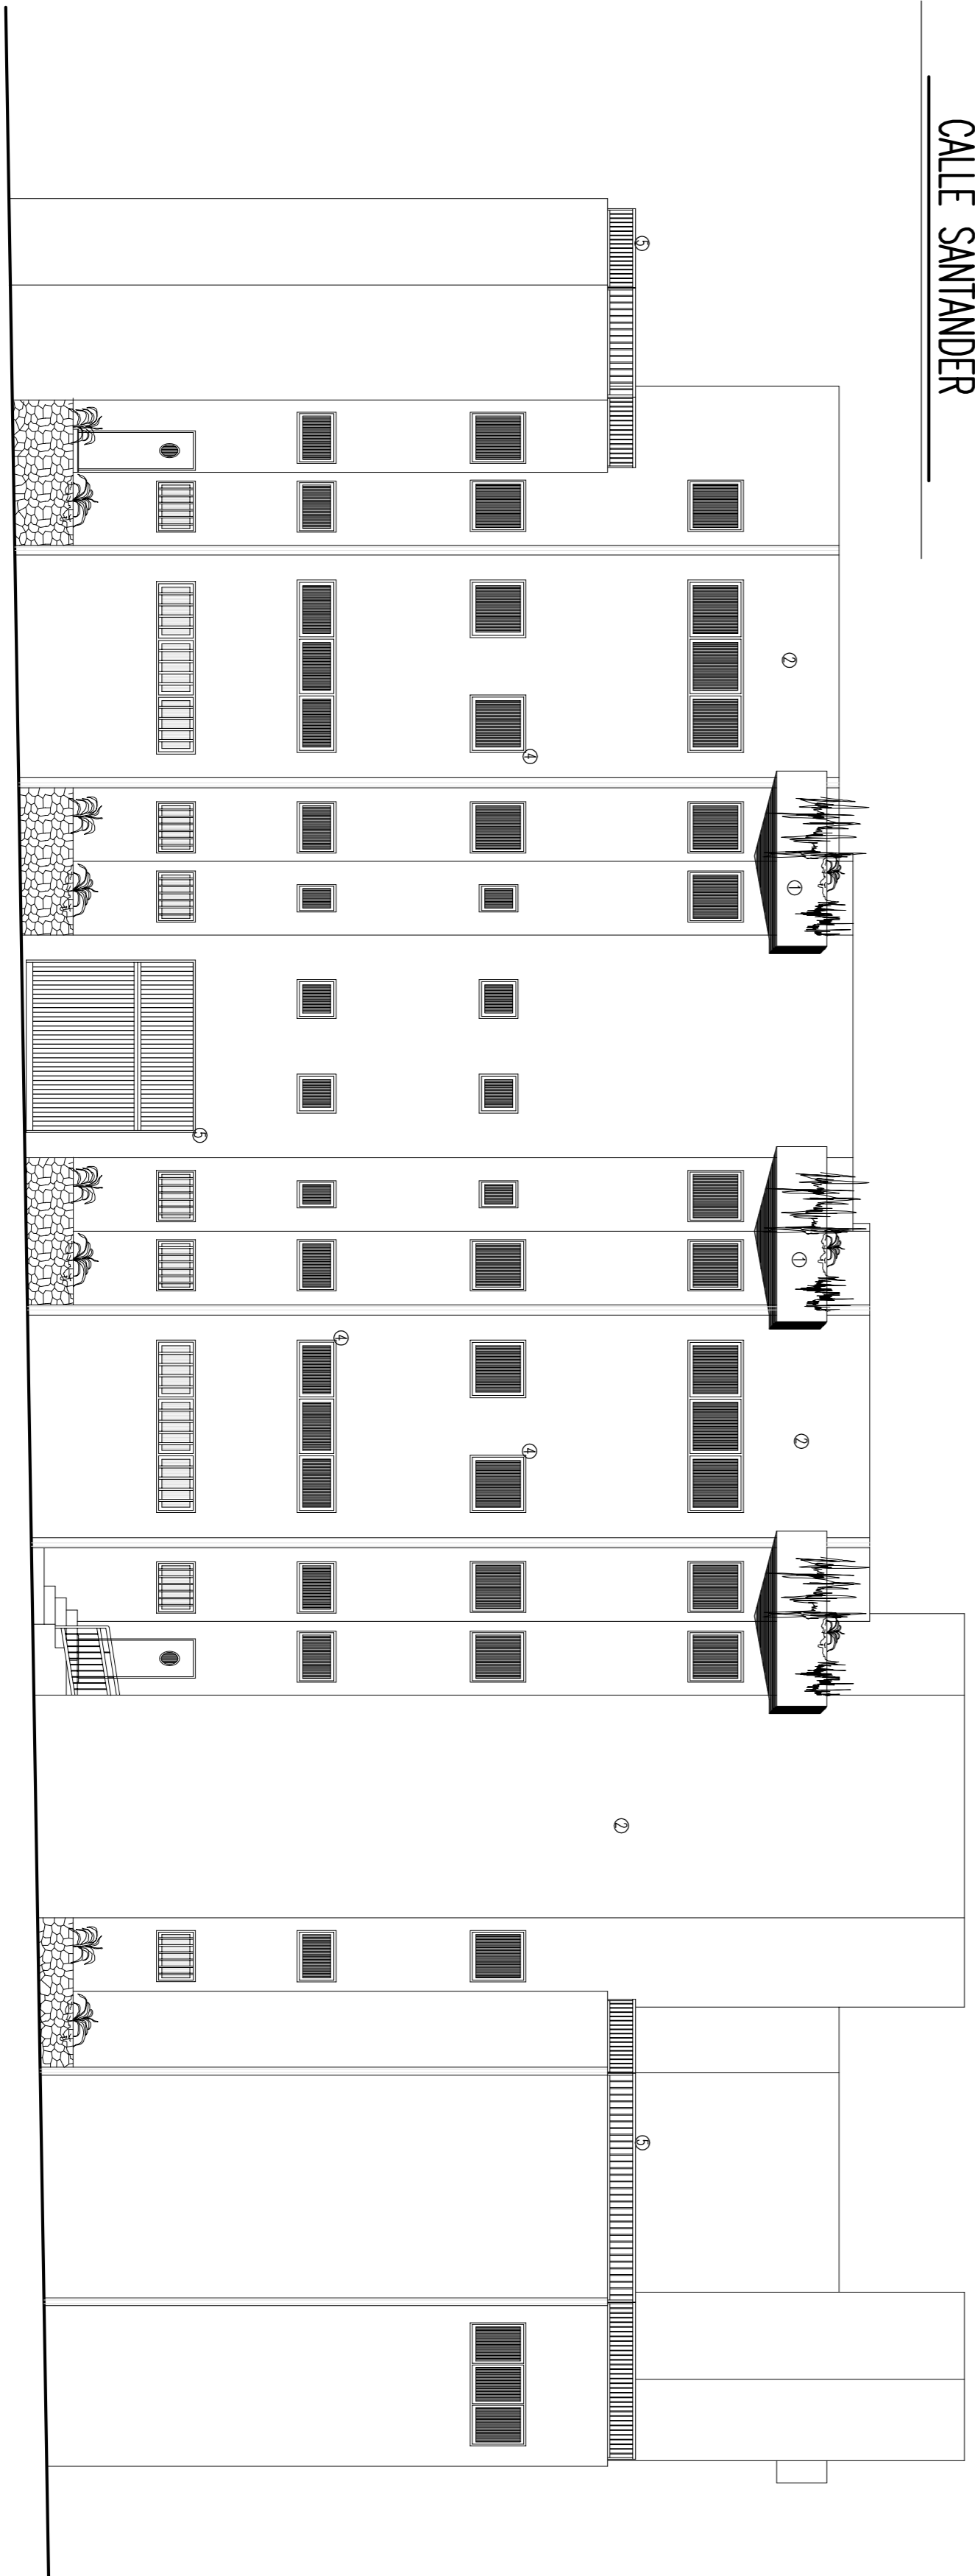

VIA MEDULAR

- LEYENDA**
- 1 - BERSICADO Y PANTALLA COLOR BLANCO
 - 2 - BERSICADO Y PANTALLA COLOR GRAMA
 - 3 - BERNITO Y MARRÓN Y/O COLOR NEGRO
 - 4 - BERNITO Y/O COLOR NEGRO
 - 5 - CORTESINA Y/O COLOR NEGRO
 - 6 - MAMPUESTA DE PIEDRA

CALLE SANTANDER

AVENIDA GINES DE LA HOZ

PETICIONARIO:		PLANO:	
CABILDO DE LANZAROTE		ALZADOS	
HOLA NUM. 58 DE 61	ARCHIVO		
REFERENCIA: CAB-98-PT-2	1400	CABILDO DE LANZAROTE	
EL ARQUITECTO:		-Domingo Suárez González-	
DATE. L.E.R.	PROYECTO:	MODIFICADO BIBLIOTECA INSULAR	
ESCALAS:			
1:100			