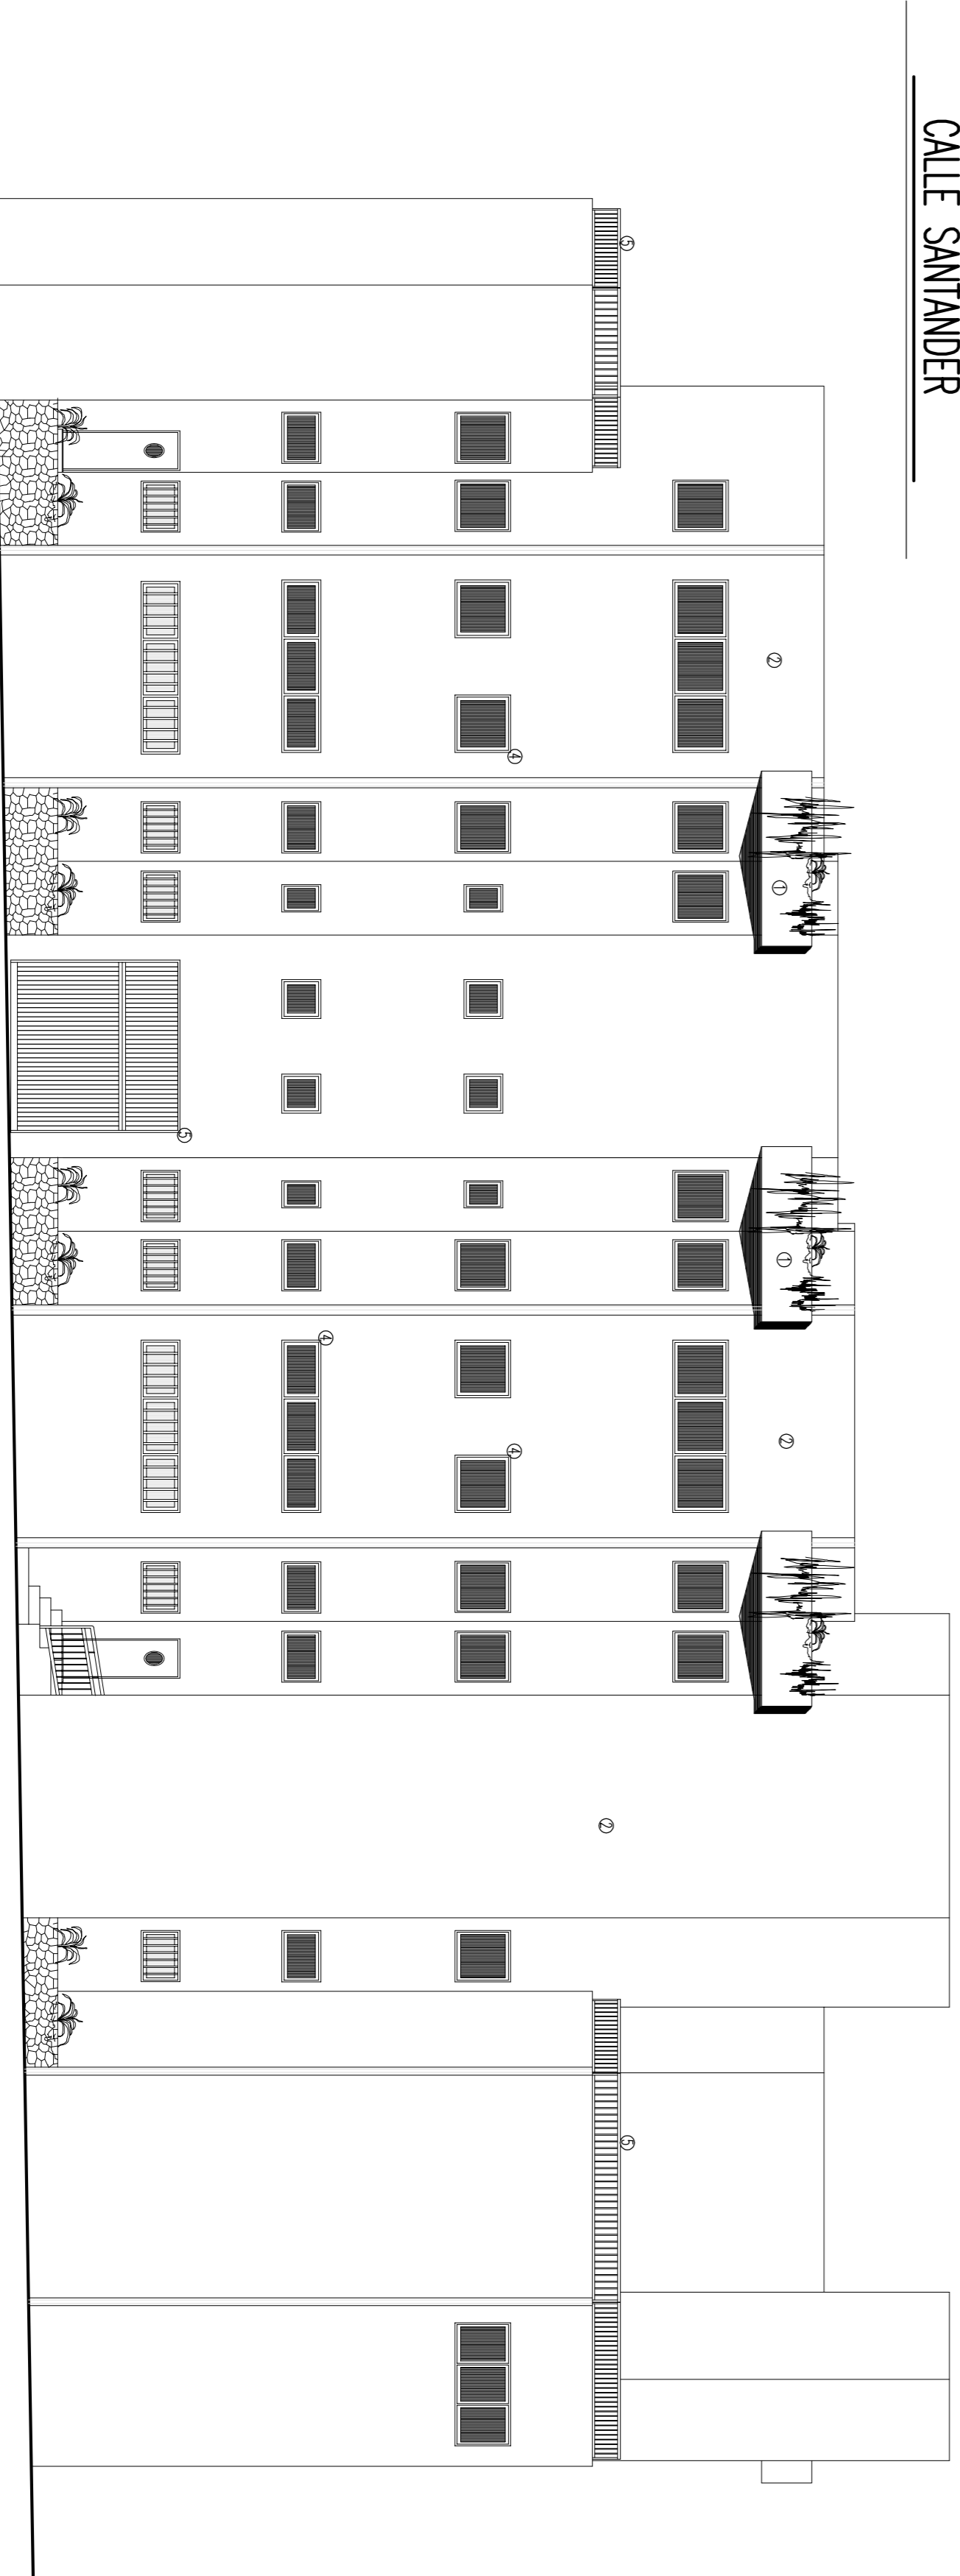

VIA MEDULAR

CALLE SANTANDER

AVENIDA GINES DE LA HOZ

- LEYENDA**
- 1 - BERSISADO Y PANTALLA COLOR BLANCO
 - 2 - BERSISADO Y PANTALLA COLOR GRAMA
 - 3 - BERNILLO Y MALLA EN COLOR NEGRO
 - 4 - BERSISADO Y PANTALLA EN COLOR NEGRO
 - 5 - OPORTUNIDAD MANTENIDO COLOR NEGRO
 - 6 - MANTENIMIENTO DE PIEDRA

PETICIONARIO:		PLANO:	
CABILDO DE LANZAROTE		ALZADOS	
HOLA NUM. 58 DE 61	ARCHIVO	CABILDO DE LANZAROTE	
REFERENCIA: CAB-98-PP-2	1400	El ARQUITECTO: -Domingo Suárez González-	
DATE. L.E.R.	PROYECTO:	MODIFICADO BIBLIOTECA INSULAR	
ESCALAS:	1:100		