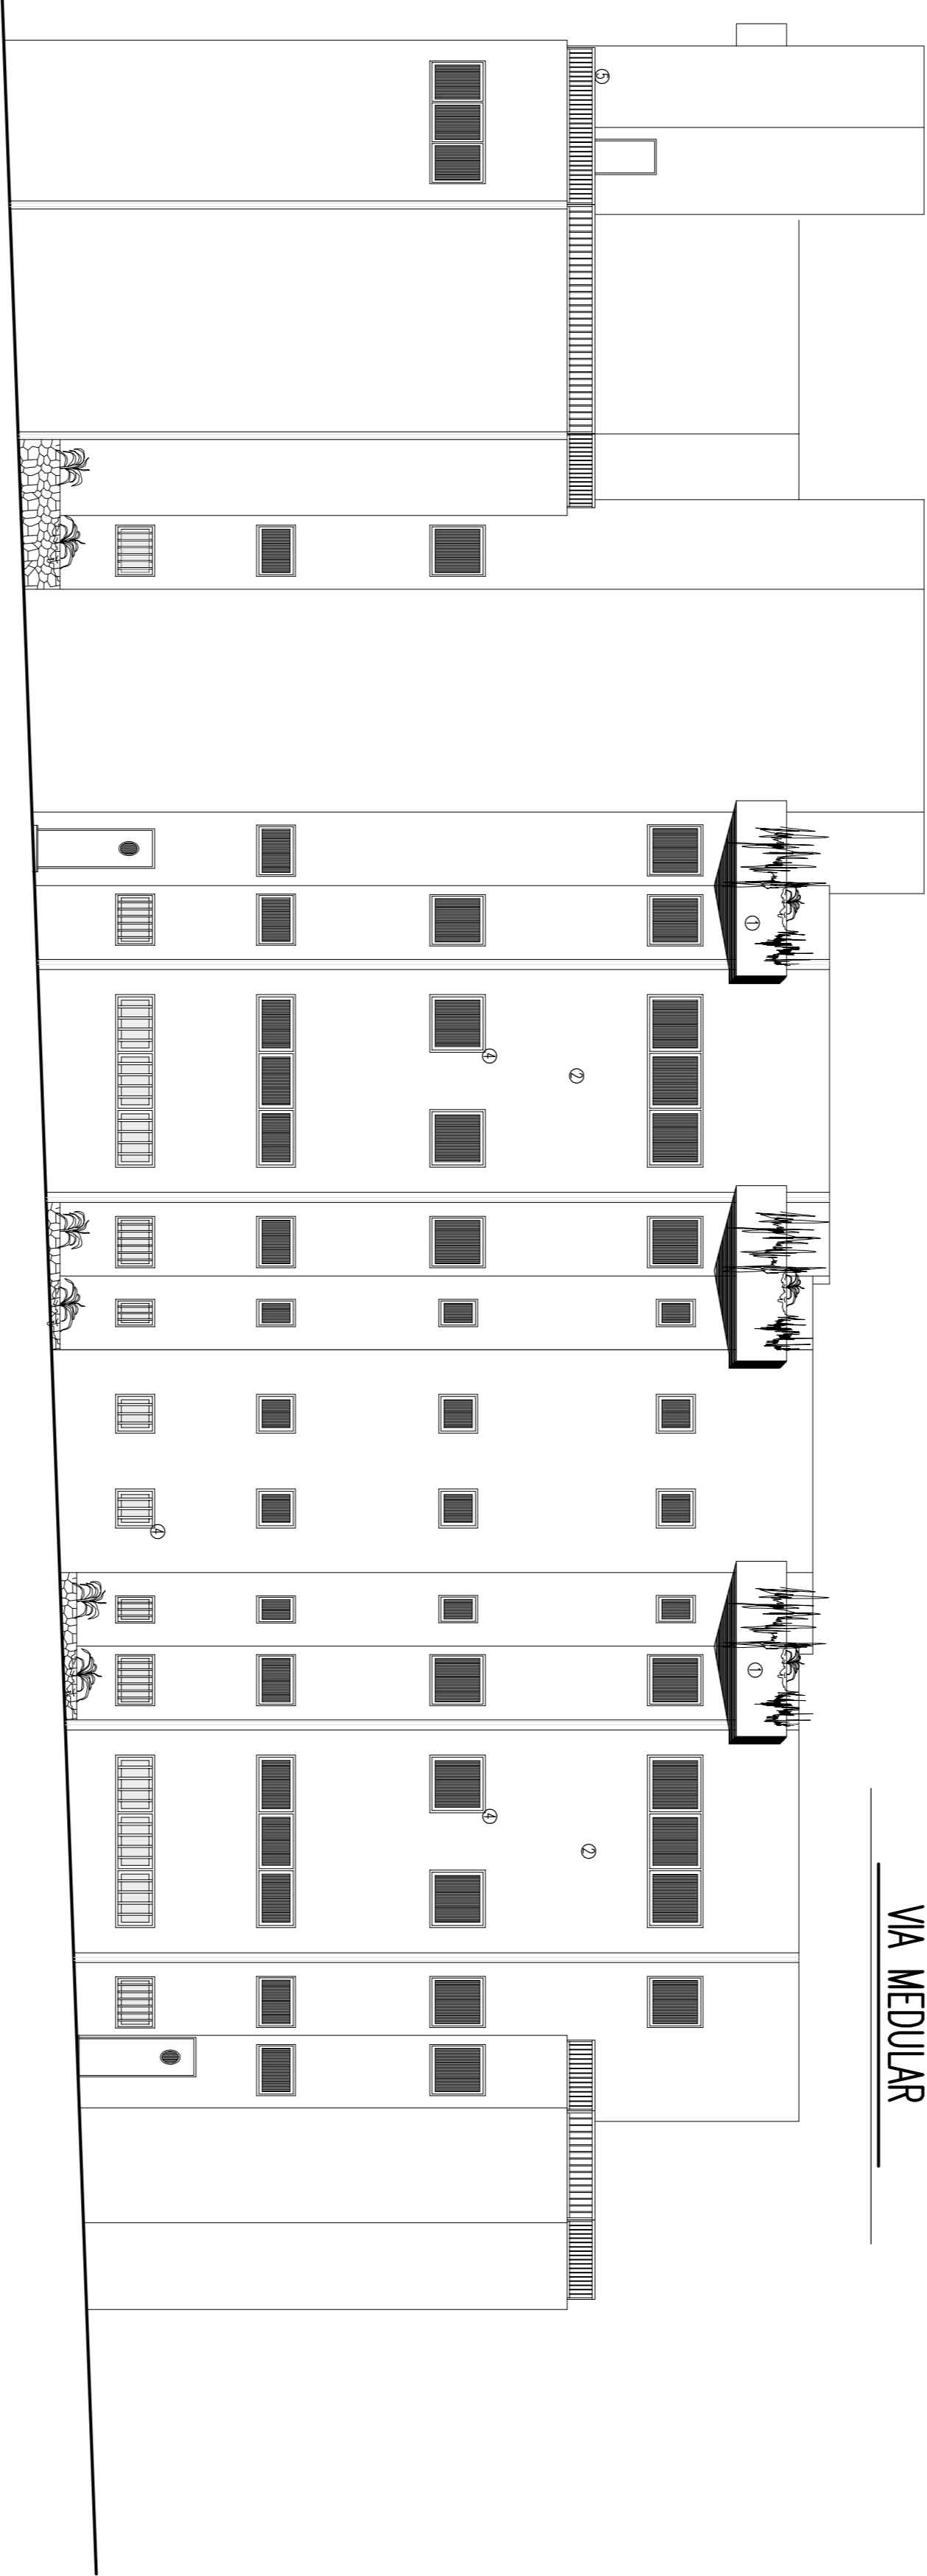

VIA MEDULAR

- LEYENDA**
- 1 - BERSICADO Y PANTALLA COLOR BLANCO
 - 2 - BERSICADO Y PANTALLA COLOR GRAMA
 - 3 - BERNITO Y MARRÓN Y/O COLOR NEGRO
 - 4 - BERNITO Y/O COLOR NEGRO
 - 5 - CORTESINA Y/O COLOR NEGRO
 - 6 - MAMPUESTA DE PIEDRA

CALLE SANTANDER

AVENIDA GINES DE LA HOZ

PETICIONARIO:		PLANO:	
CABILDO DE LANZAROTE		ALZADOS	
HOLA NUM. 58 DE 61	ARCHIVO		
REFERENCIA: CAB-98-PT-2	1400	CABILDO DE LANZAROTE	
EL ARQUITECTO:		-Domingo Suárez González-	
DATE. L.E.R.	PROYECTO:	MODIFICADO BIBLIOTECA INSULAR	
ESCALAS:			
1:100			