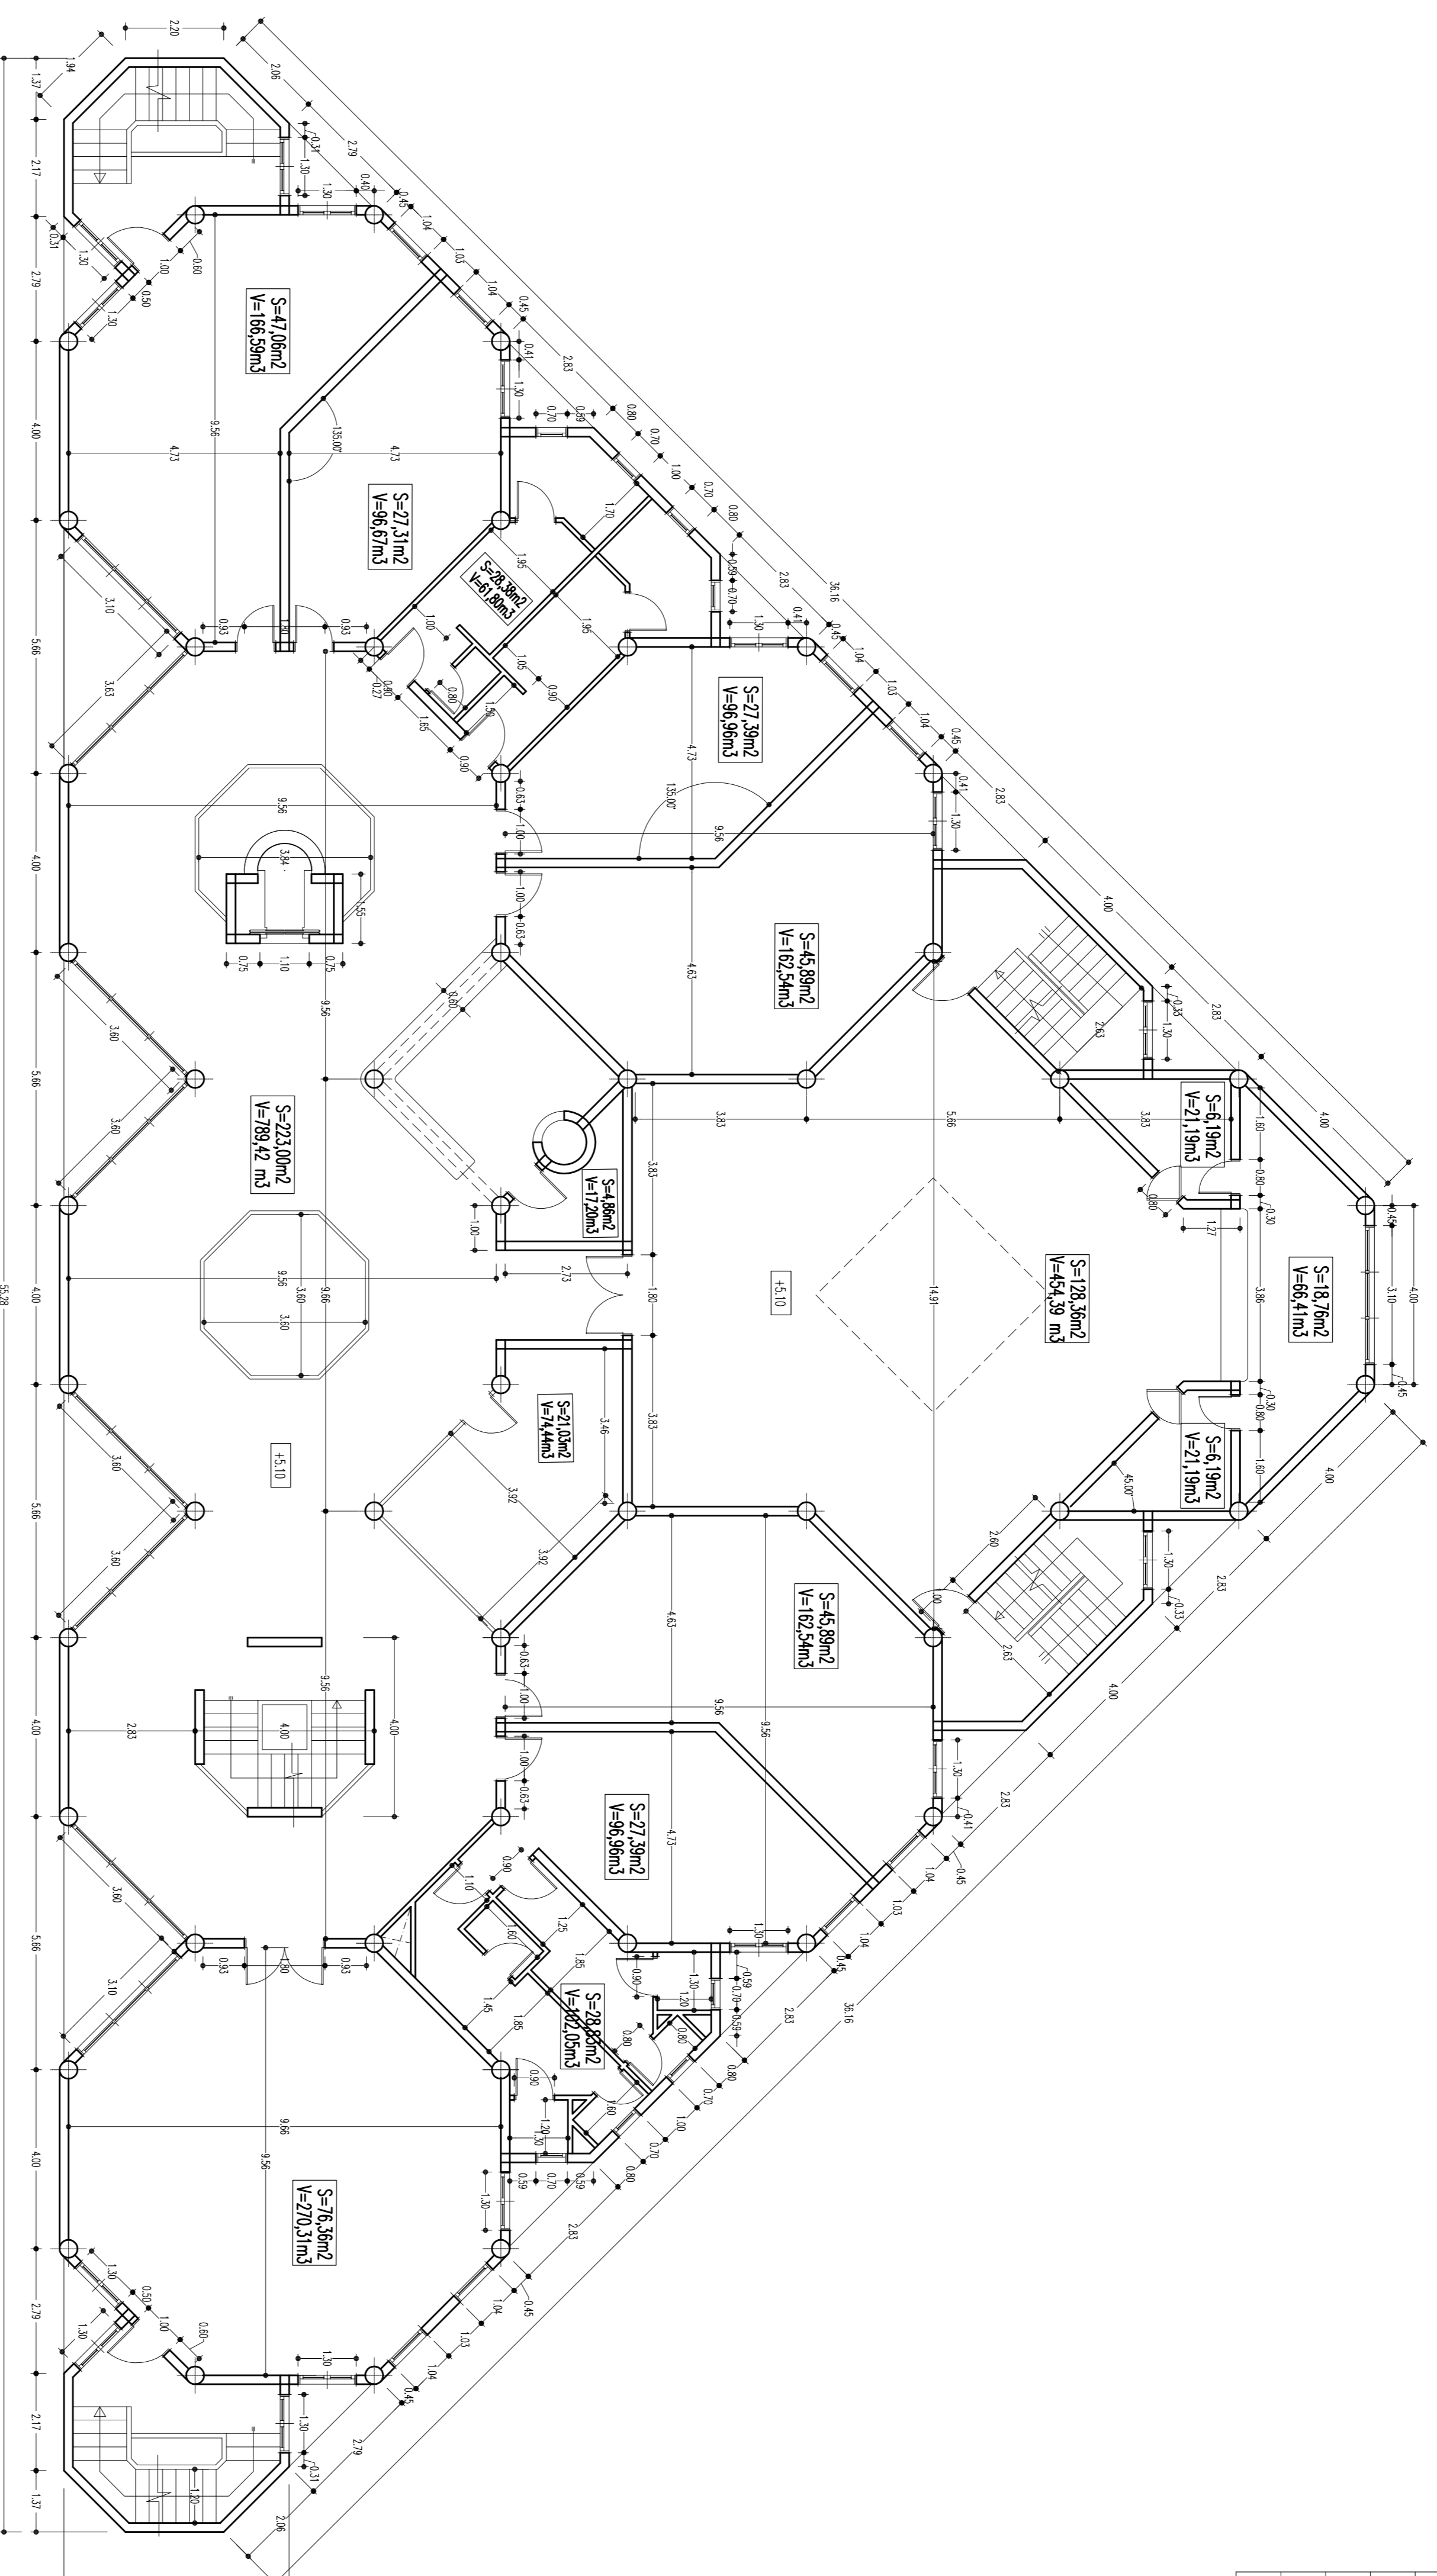

DATOS ESTADISTICOS

SUPERFICIES	PLANTA SOMNO	PLANTA BUA	ENTRE PLANTA	PLANTA 1ª	PLANTA 2ª
SUP. ÚTIL	833,29 m ²	703,88 m ²	281,50 m ²	762,89 m ²	860,18 m ²
SUP. CONSTRUIDA	850,56 m ²	908,30 m ²	350,05 m ²	908,28 m ²	725,59 m ²
SUP. DE SERVIDIOS	67,26m ²	67,88 m ²	56,81 m ²	67,88 m ²	26,26 m ²
SUP. TERREÑA	—	—	—	—	119,79 m ²

COTAS PLANTA 1ª

PETICIONARIO:		PLANO:	
CABILDO DE LANZAROTE		COTAS PLANTA 1ª	
HOLA NUM. 13 DE 61	ARCHIVO	CABILDO DE LANZAROTE	
REFERENCIA CAB-98-PP-2	1400	EL ARQUITECTO: Domingo Suárez González-	
DATE. L.E.R.	PROYECTO:	MODIFICADO BIBLIOTECA INSULAR	
ESCALA:	1:100		